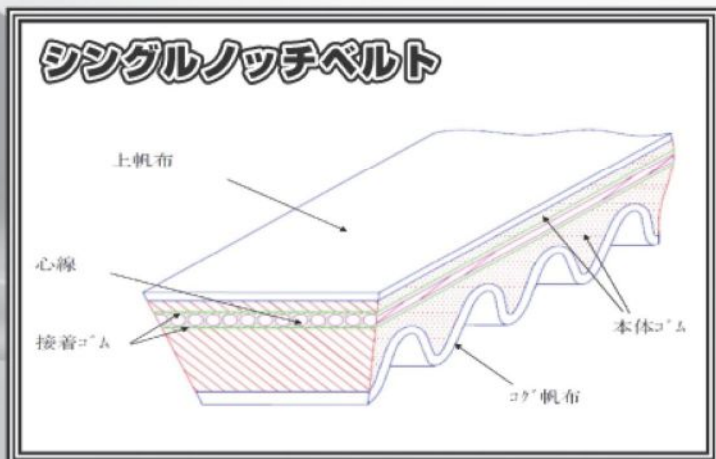

本製品は、純正品として各二輪メーカーに供給している ゲイツ社が製作し、アールケー・ジャパン株式会社が販売しております。

ベルトの構造

心線にアラミド繊維等（一部他の心線素材を使用している商品もございます）を使用、本体ゴムには耐熱性の高い素材を使用し高負荷、耐久性能を向上しています。

ベルトの交換時期

	損傷モード			
	コグクラック	コードはく離	側面損傷	
レベル 1 (初期)	 しわが入る	 10mm以下	 0.1mm	-----
レベル 2 (中期)	 ひびが入る	 50mm以下	 0.1mm - 0.4mm	-----
レベル 3 (後期)	 底ゴムに達する	 ベルト周長1/2 以下	 コード1本分	← ベルト交換時期
レベル 4 (末期)	 心線に達する	 ベルト周長1/2 以上	 コード1本以上	← 危険状態
レベル 5 (損傷)	 コグ剥離	破損	破損	 切断

*本製品は純正ベルトの上幅、ダブルノッチのコグ形状が異なる場合もございますが、性能上に全く問題ございません。

*交換時期は幅が1mm摩耗している場合、及び20,000km走行毎、又は2年毎に行ってください。使用条件によっては異なる場合もございますので、定期的(3,000km)な点検・整備・交換をお奨めいたします。

*交換後は必ず低速で慣らし運転を行ってください。

*純正品以外の社外品との組み合わせは未確認のため保証の対象外です。