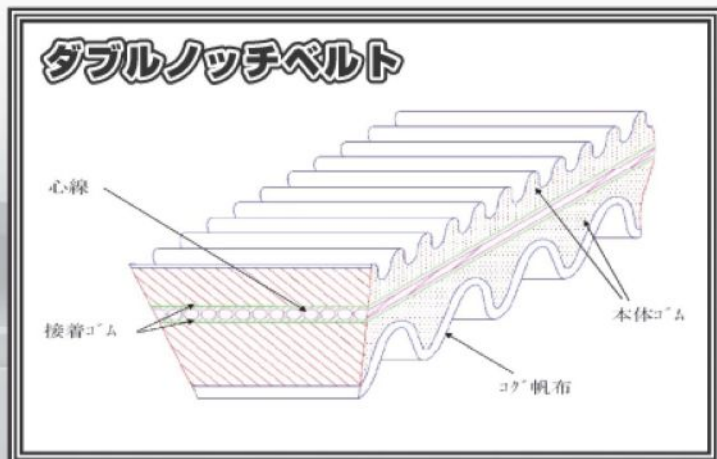

本製品は、純正品として各二輪メーカーに供給している ゲイツ社が製作し、アールケー・ジャパン株式会社が販売しております。

ベルトの構造

心線にアラミド繊維等（一部他の心線素材を使用している商品もございます）を使用、本体ゴムには耐熱性の高い素材を使用し高負荷、耐久性能を向上しています。

ベルトの交換時期

	損傷モード			
	コグクラック	コードはく離	側面損傷	
レベル 1 (初期)	 しわが入る	 10mm以下	 0.1mm	-----
レベル 2 (中期)	 ひびが入る	 50mm以下	 0.1mm - 0.4mm	-----
レベル 3 (後期)	 底ゴムに達する	 ベルト周長1/2 以下	 コード1本分	← ベルト交換時期
レベル 4 (末期)	 心線に達する	 ベルト周長1/2 以上	 コード1本以上	← 危険状態
レベル 5 (損傷)	 コグ剥離	破損	破損	 切断

*本製品は純正ベルトの上幅、ダブルノッチのコグ形状が異なる場合もございますが、性能上に全く問題ございません。

*交換時期は幅が1mm摩耗している場合、及び20,000km走行毎、又は2年毎に行ってください。使用条件によっては異なる場合もございますので、定期的(3,000km)な点検・整備・交換をお奨めいたします。

*交換後は必ず低速で慣らし運転を行ってください。

*純正品以外の社外品との組み合わせは未確認のため保証の対象外です。