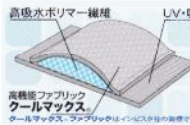

夏の涼感 新製品 紹介 涼感素材を身にまとい、暑い夏を乗りきろう!

<b>クールワッフル</b>		品番: 9960
定価 ¥ 1,000 税込 ¥ 1,050		
サイズ: フリーサイズ		
カラー	ブラック	4957589199600
	ネイビー	4957589299607
	グレー	4957589499601
	サックス	4957589699605

柔らかい樹脂のフレームが首にはめる装着感を実現グローブをしたままでも着脱が可能。

<b>ウォータークールアーム</b>		定価 ¥ 1,800 税込 ¥ 1,890
品番	43cm: 男性向け、50cm: 女性向け (2WAY)	
9955	4957589199556	43cm ブラック
9812	4957589798124	50cm オフホワイト ステッチピンク
	4957589198122	50cm ブラック

WATER COOL ARMは内部の高吸水性ポリマー繊維に水を含ませることにより水分を保持し、クールマックスの吸水速乾性による気化熱作用で、ひんやり感を長時間体感できます。高吸水性ポリマー繊維側を胸の内側に着用すると、より効果的です。(特許出願済)

50cmのタイプは親指を通して使うことも出来る2wayタイプ

UV対策用のアームカバーに高吸収ポリマー繊維をプラス。気化熱効果でひんやり。

石野商会 新製品 紹介

サイズ / 品番	MAX-207XL ヘルメット	
60~62cm未満 (XLサイズ)	カラー チタンシルバー	JAN: 4937641068082
	アイボリー	4937641068099
商品特徴	イエローグラデーションシールドを標準装備、ラチェット式で開閉可能、UVカットで紫外線をカット超硬質加工により傷が付きにくい。あご紐には、ボタンの大きなワンタッチバックルを採用内装は取り外しが可能で洗濯することが出来ます。SG適合品、排気量125cc以下用	

サイズ / 品番	SJ-805A ヘルメット	
54~57cm レディース&ジュニアサイズ	カラー ホワイト	JAN: 4937641067375
	アイボリー	4937641067382
商品特徴	標準装着のバブルシールド(クリア)はラチェット式で開閉可能、UVカットで紫外線をシャットアウト、超硬質加工により傷が付きにくい。あご紐には、ボタンの大きなワンタッチバックルを採用。はち巻きタイプのサイズ調整用のスポンジが付属。浅めで小柄な帽体を採用 SG適合品、自動二輪全排気量対応	